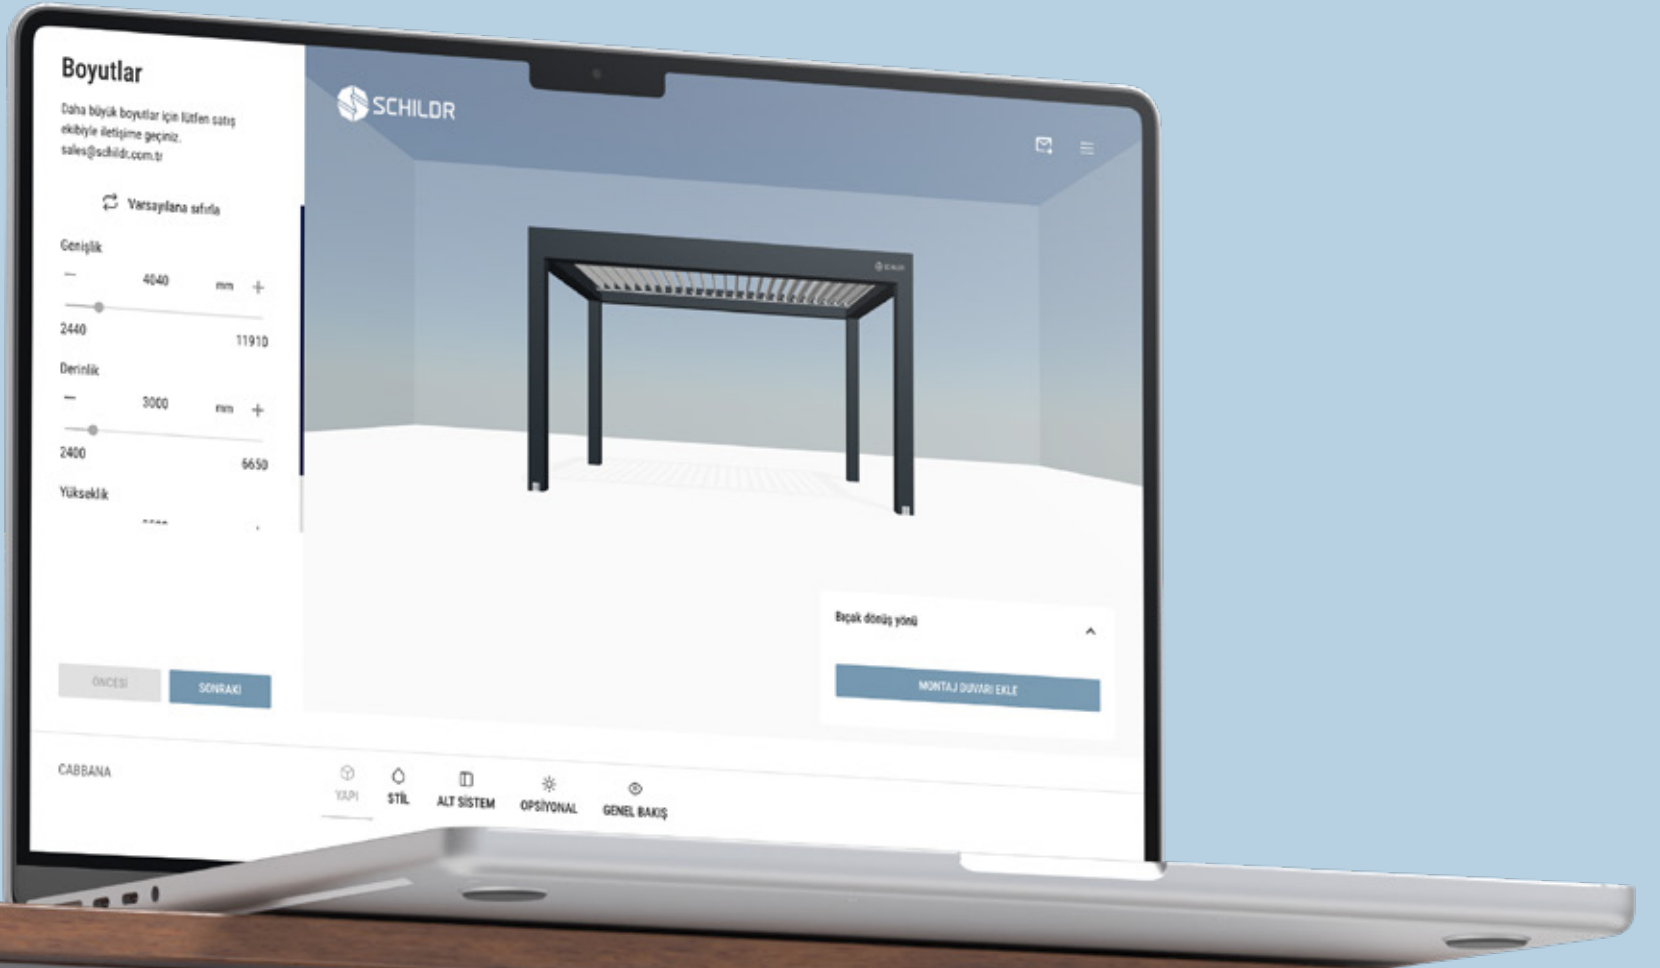

Minimal tasarım: Zarif tasarımı sayesinde dış mekan manzarası geniştir.

3D Konfigüratör ile kendiniz tasarlayın.

QR kodu okutarak kendi
ürününüzü kendiniz tasarlayın.

İLETİŞİM

KOCAELİ, TÜRKİYE

BARIŞ MAH, 1802. SK. NO 5 GEBZE 41400,
KOCAELİ/TÜRKİYE
www.schildr.com.tr / +90 544 399 30-10
info@schildr.com.tr