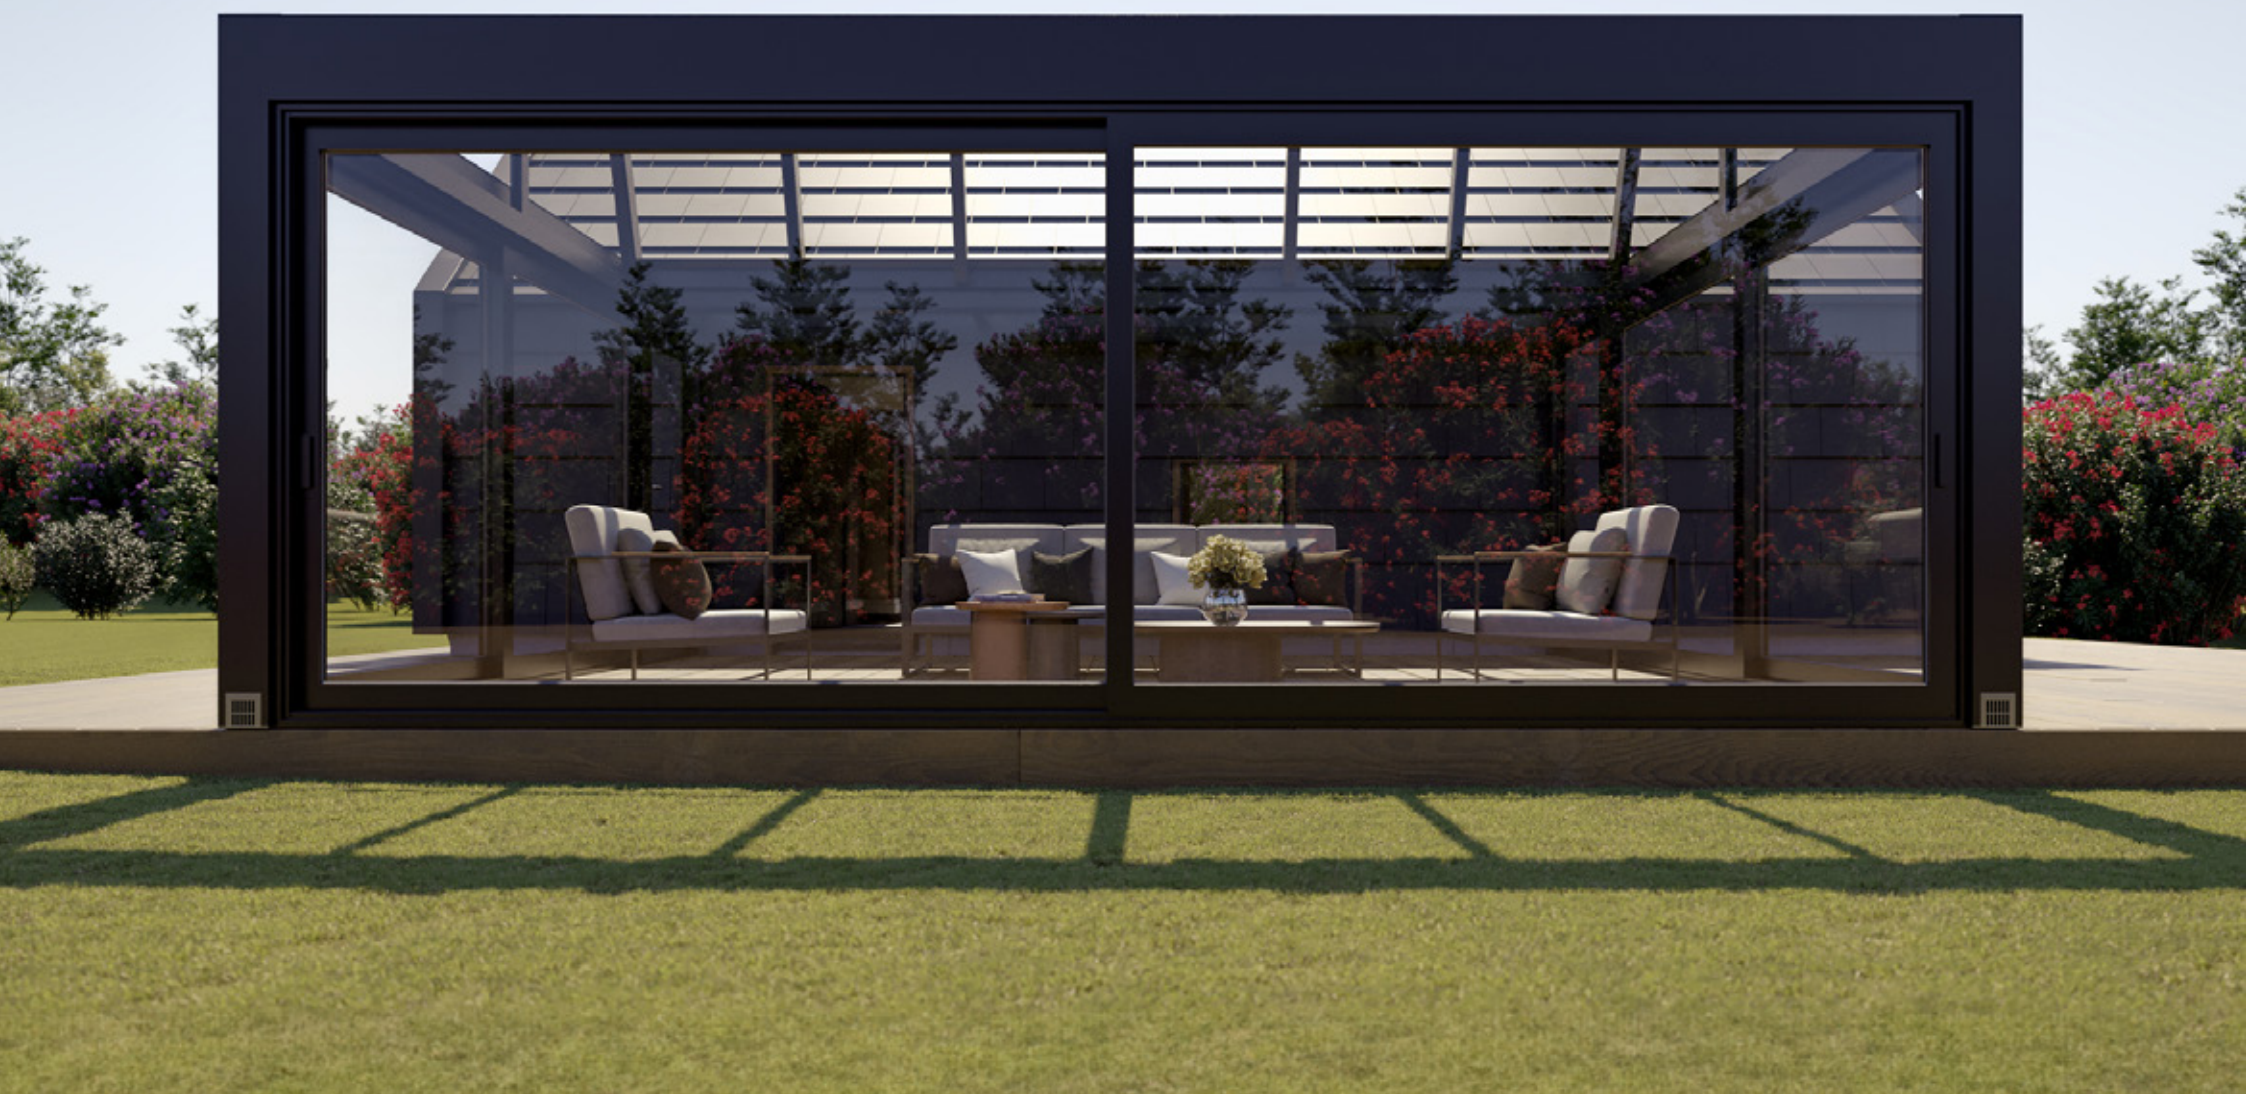

Gün ışığına yön verin

Cabbana

Bioklimatik pergola Cabbana modeli, müşterilerin maksimum konforunu sağlamak için profesyonel mühendisler tarafından dört mevsim kullanıma uygun olarak tasarlanmıştır. Tamamen alüminyumdan yapılan bu sistem, tek bir ünite veya birlikte kurulmuş olan birden fazla ünite (2, 3 veya 4 ünite) olabilir. Çatıda bulunan alüminyum panjurlar, uzaktan kumanda ile kontrol edilerek 90 dereceye kadar açılabilir; bu nedenle dört mevsim kullanıma uygundur.

Klasikten vazgeçmeyenlere

Grande

Grande lokasyona ve ihtiyaçlara bağılı olarak, en zorlu gereksinimleri karşılayan uzun ömürlü çözümler sunan sabit cam tavanlı bir kış bahçesidir. Farklı cam kalınlıkları ve türleri ile yapılandırılabilir. Gölgeleme için sistemin yan cephelerine ve tavana motorlu ve uzaktan kumandalı sistemler eklenebilir. Grande kış bahçesi sistemi; geçmişimizin klasik tasarımını anımsatan, eşsiz bir konfor ve güzelliğe sahiptir.